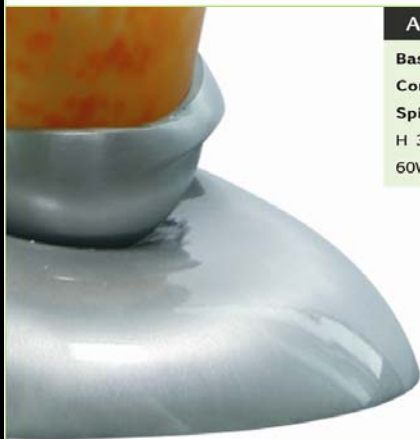

Base: Cristallo

Cono: Vetro satinato

Spirale: Alluminio

H 30cm - ø 19 cm

60W

Art. MA.10.BG

Base: Alluminio
Cono: Vetro satinato
Spirale: Alluminio
H 30cm - ø 19 cm
60W

Art. MA.10.AG